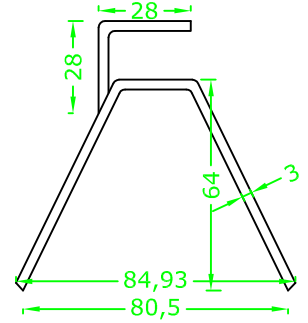

ÖN GÖRÜNÜM/
FRONT SIDE

ARKA GÖRÜNÜM/
REAR SIDE

YAN KESİT/
SIDE SECTION

IPK 210 - TRAPEZ ÇATI AYAĞI IPK 210 - TRAPEZE FOR TILED ROOF

- *Galvaniz Sıcak Daldırma olmak üzere üretilmektedir.
- *Produced in Hot-dip Galvanizing.
- *Et Kalınlığı: 3mm
- *Thickness: 3mm
- *Tüm ölçüler "mm" ile çizilmiştir.
- *All dimensions drawn with "mm" .