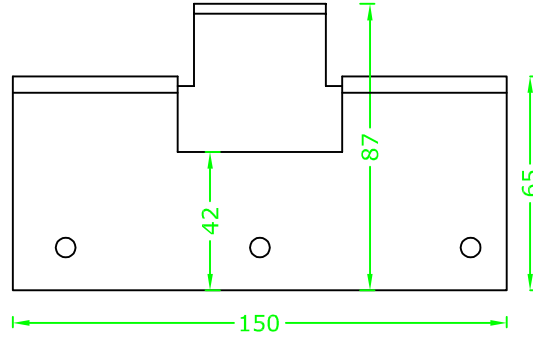

ÖN GÖRÜNÜM/
FRONT SIDE

ARKA GÖRÜNÜM/
REAR SIDE

YAN KESİT/
SIDE SECTION

IPK 210 - TRAPEZ ÇATI AYAĞI IPK 210 - TRAPEZE FOR TILED ROOF

- *Galvaniz Sıcak Daldırma olmak üzere üretilmektedir.
- *Produced in Hot-dip Galvanizing.
- *Et Kalınlığı: 3mm
- *Thickness: 3mm
- *Tüm ölçüler "mm" ile çizilmiştir.
- *All dimensions drawn with "mm" .